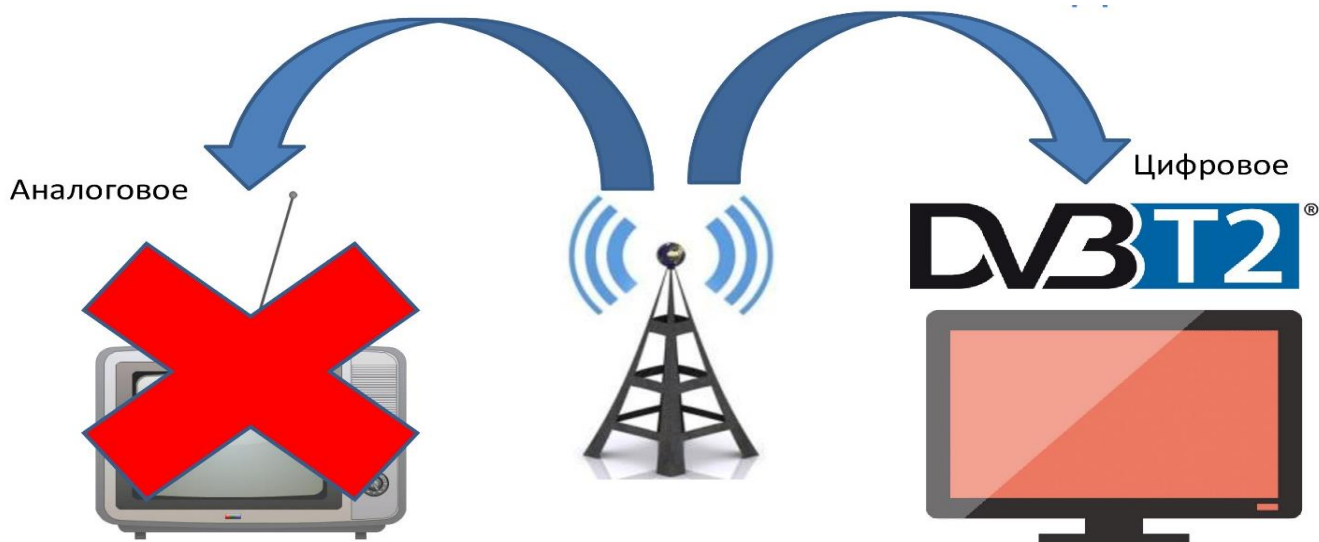

Для возможности просмотра цифровых каналов нужно, чтобы используемое оборудование поддерживало телевизионный стандарт DVB-T2. Новые телевизоры поддерживают этот стандарт, для старых телевизоров необходима цифровая приставка. Приём возможен как на внешнюю, так и на комнатную антенну дециметрового диапазона, в зависимости от условий приёма.

Определить соответствие телевизора цифровому стандарту просто. Для этого необходимо зайти в раздел «Всё для приёма» с главной страницы сайта СМОТРИЦИФРУ.РФ, перейти в подраздел «Как выбрать?» и ввести модель телевизора в поле поиска. Другой вариант – поиск интересующей модели в перечне производителей, отсортированных по алфавиту.

Если окажется, что модель не поддерживает цифровой стандарт, к ней понадобится приставка стандарта DVB-T2. Список моделей приставок DVB-T2 размещён ниже в том же подразделе.

В рамках реализации мероприятий по предоставлению **адресной помощи малообеспеченным семьям** возможно выделение денежных средств на приобретение цифровой приставки. За подробностями можно обратиться в МУ ОСЗН Администрации Милютинского района, тел. 2-11-93.

ЧТО ПОЛУЧАТ ЗРИТЕЛИ:

Отличное качество изображения и звука (по сравнению со старым аналоговым телевидением)

Бесплатный просмотр до 20 самых популярных общероссийских телеканалов

Местные программы на телеканалах Россия 1, Россия 24 и Радио России

Дополнительная информация: **8 800 220 20 02** (ЗВОНОК ПО РОССИИ БЕСПЛАТНЫЙ)
СМОТРИЦИФРУ.РФ